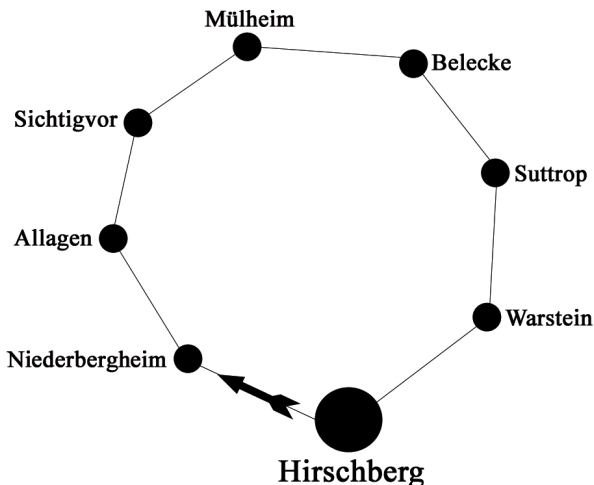

700 Jahre Stadt Hirschberg

Partyalarm

powered by

DJ Brösi

Bustransfer hin und zurück.

**Longdrinkbar
Eintritt: 3,99 €**

**20-21 Uhr Happy Hour
Eintritt ab 16**

**Schützenhalle Hirschberg
15.8.2008 20 Uhr**

www.hirschberg2008.de

Shuttle - Busroute:

Hinfahrt: 20:00 Uhr (ab Niederbergheim)

Rückfahrt: 24:00, 1:00 und 2:00 Uhr

2,50 € pro Fahrt / Person